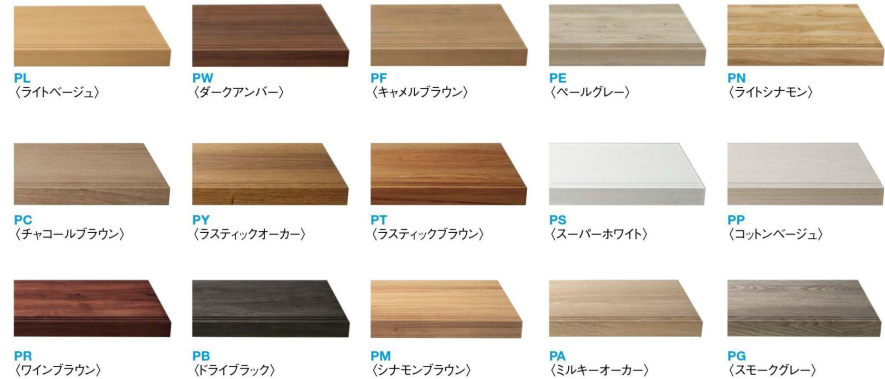

洋室・洗面・トイレ

明かり窓
木目になじむ透明な明かり窓。

玄関収納 フラットウッド

ミラー有り/1200幅

ミラーなし/1200幅

ミラー有り/800幅

ミラーなし/800幅

床材〈ハピアフロア トレンドウッド柄〉

階段〈ハピア階段ハピア トレンドウッド柄〉

- 踏板・蹴込板・側桁は15カラー。階段室を「ハピアフロア トレンドウッド柄」の床材とコーディネートできます。
- ※ 「ハピアフロア トレンドウッド柄」の〈アイボリーホワイト〉はハピア階段 ベーシック柄の〈ネオホワイト〉、〈マロンブラウン〉はハピア階段 ベーシック柄の〈マロンブラウン〉を推奨します。
- 色のばらつきを抑える特殊オレフィンシートを採用。木質のやさしい雰囲気はそのままに、統一感にあふれた美しい空間コーディネートを演出できます。
- 段鼻部をR形状化、ノンスリップ溝を大型化し、安全性に配慮しています。