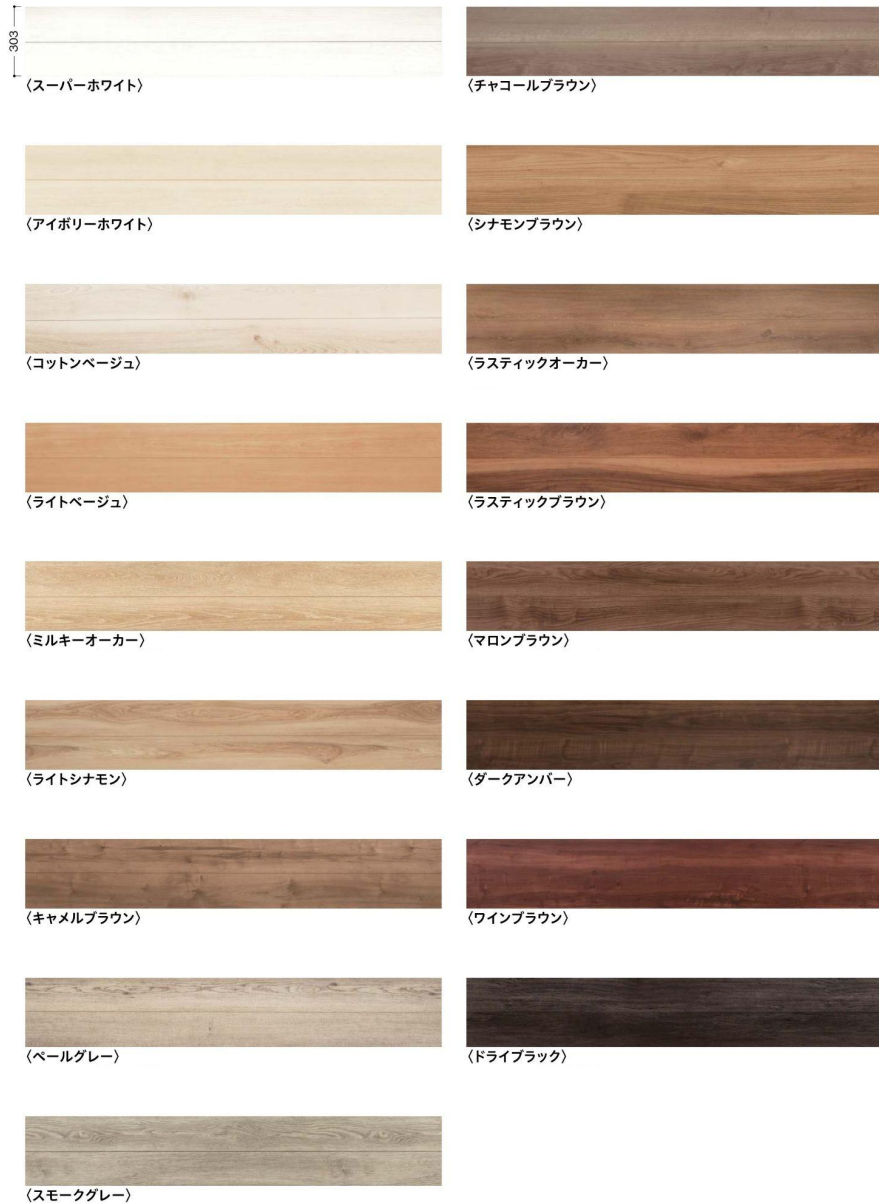

階段〈ハピア階段ハピア トレンドウッド柄〉

- 踏板・蹴込板・側桁は15カラー。階段室を「ハピアフロア トレンドウッド柄」の床材とコーディネートできます。
- ※ 「ハピアフロア トレンドウッド柄」の〈アイボリーホワイト〉はハピア階段 ベーシック柄の〈ネオホワイト〉、〈マロンブラウン〉はハピア階段 ベーシック柄の〈マロンブラウン〉を推奨します。
- 色のばらつきを抑える特殊オレフィンシートを採用。木質のやさしい雰囲気はそのままに、統一感にあふれた美しい空間コーディネートを演出できます。
- 段鼻部をR形状化、ノンスリップ溝を大型化し、安全性に配慮しています。