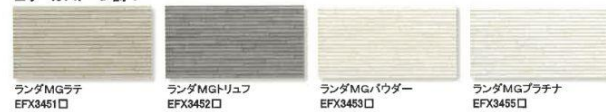

コンティMGホワイト EFA2851□
コンティMGアッシュ EFA2852□
コンティMGアイボリー EFA2853□
コンティMGブラウン EFA2854□
コンティMGグレー EFA2855□

■リーガストーン調V